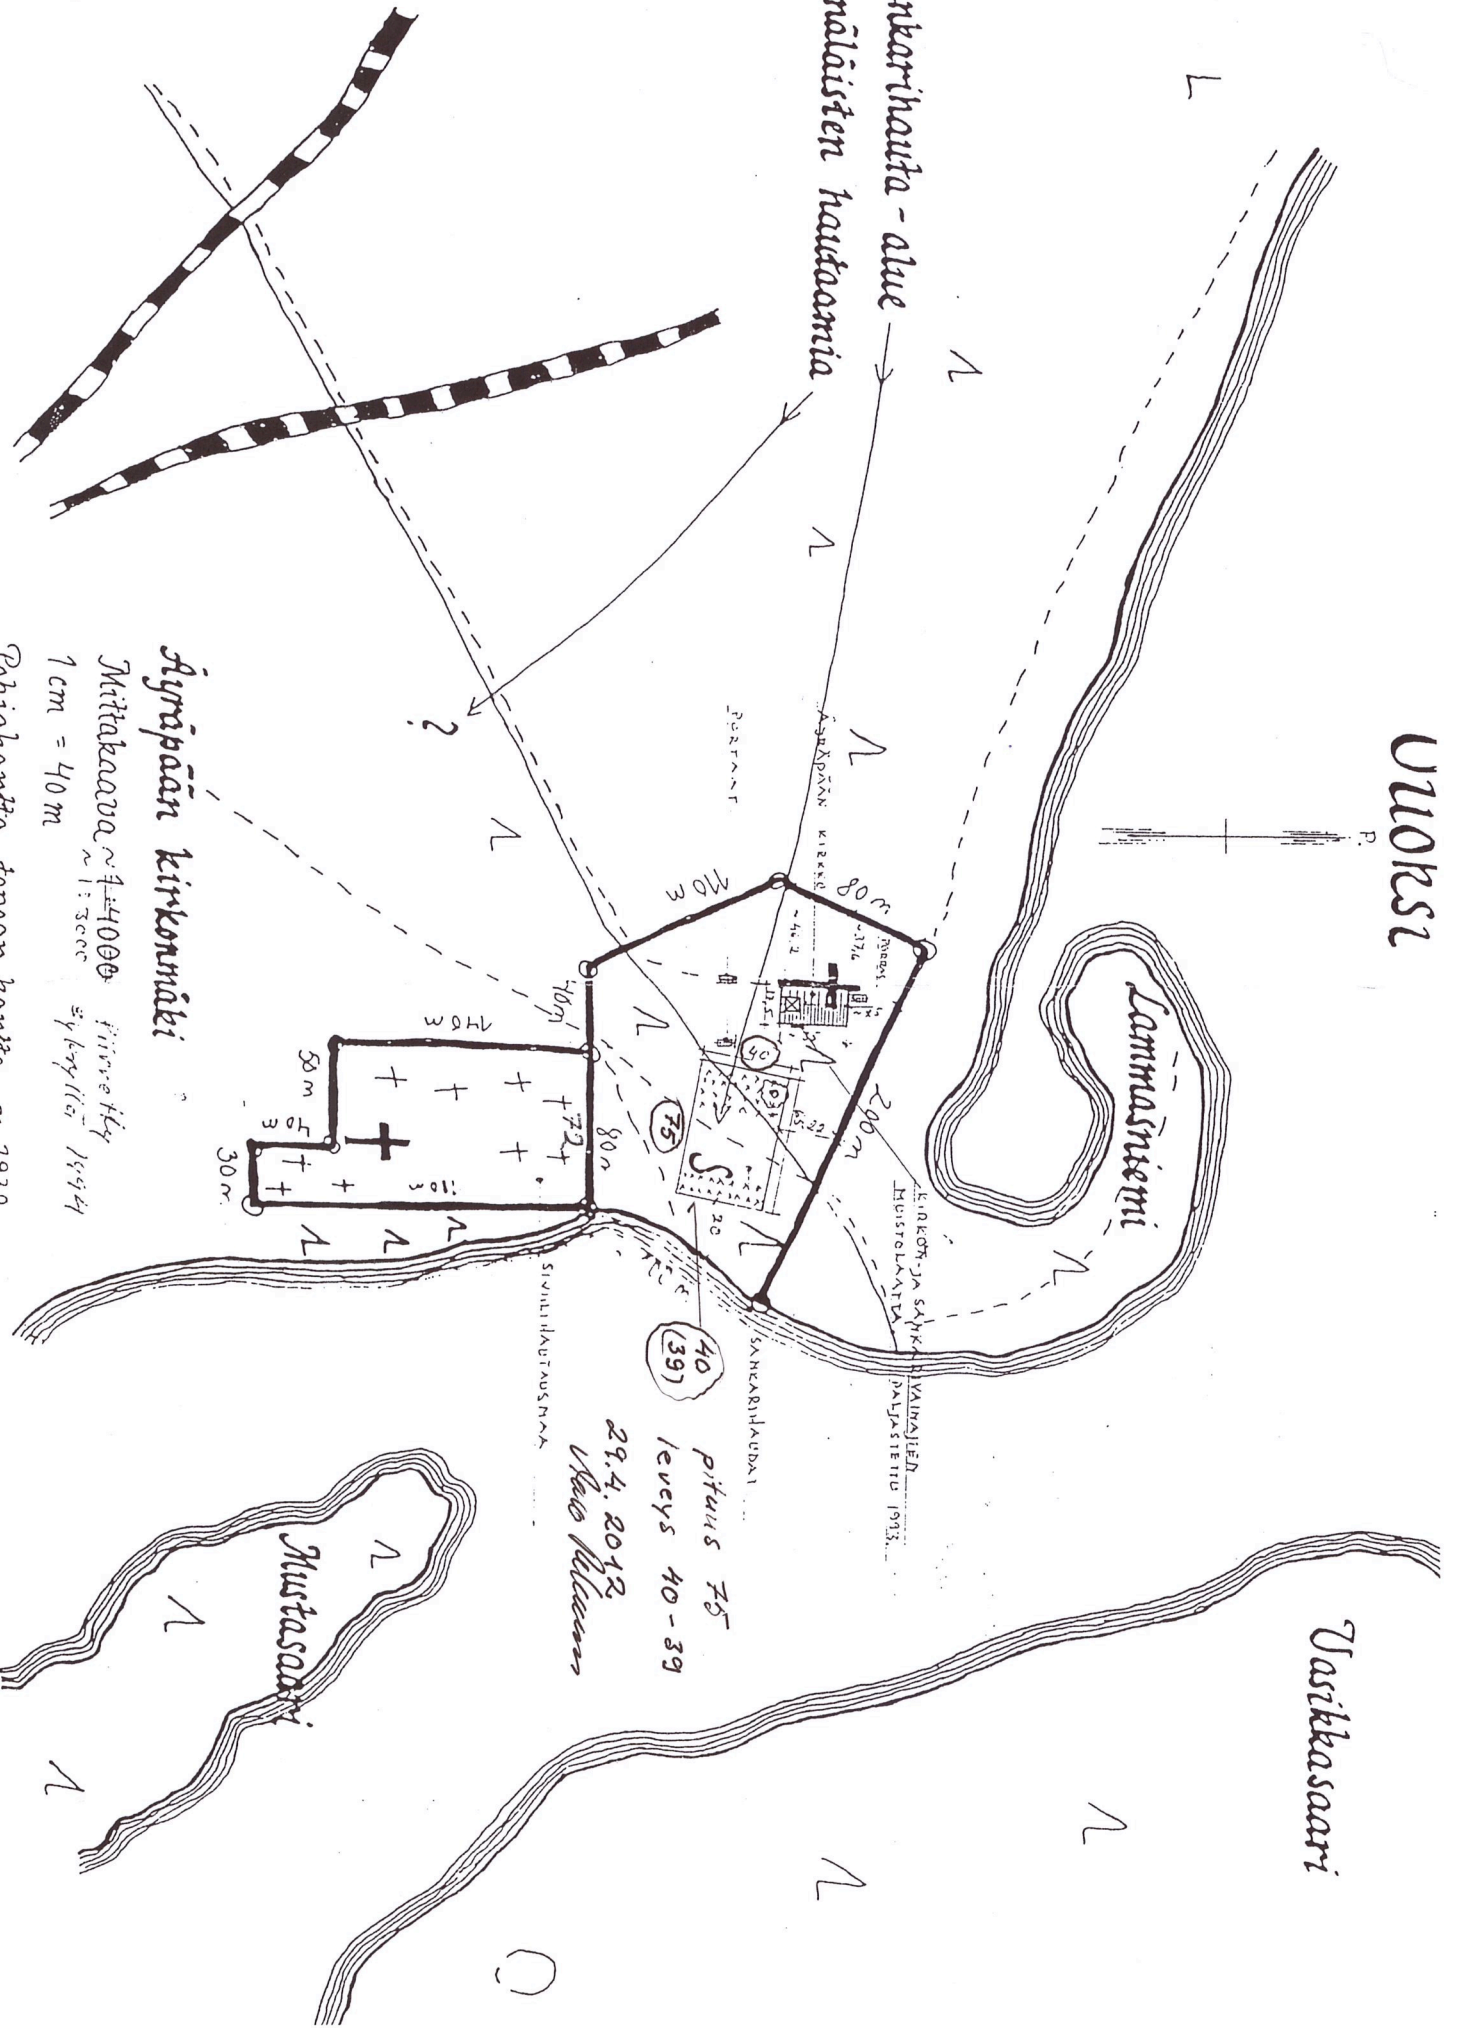

Uuoksi

S = Sarkarihauta - alue
 ? = Uenaläisten hautaamia

pituus 75
 leveys 40-39
 29.4.2012
 M. M. M.

Hyväpään kirkonmäki

Mittakaava $\approx 1:4000$ Pinnet $\approx 1:3000$ syksyllä 1994
 1 cm = 40 m

Sohjakaarta topogr. kartta v. 1938