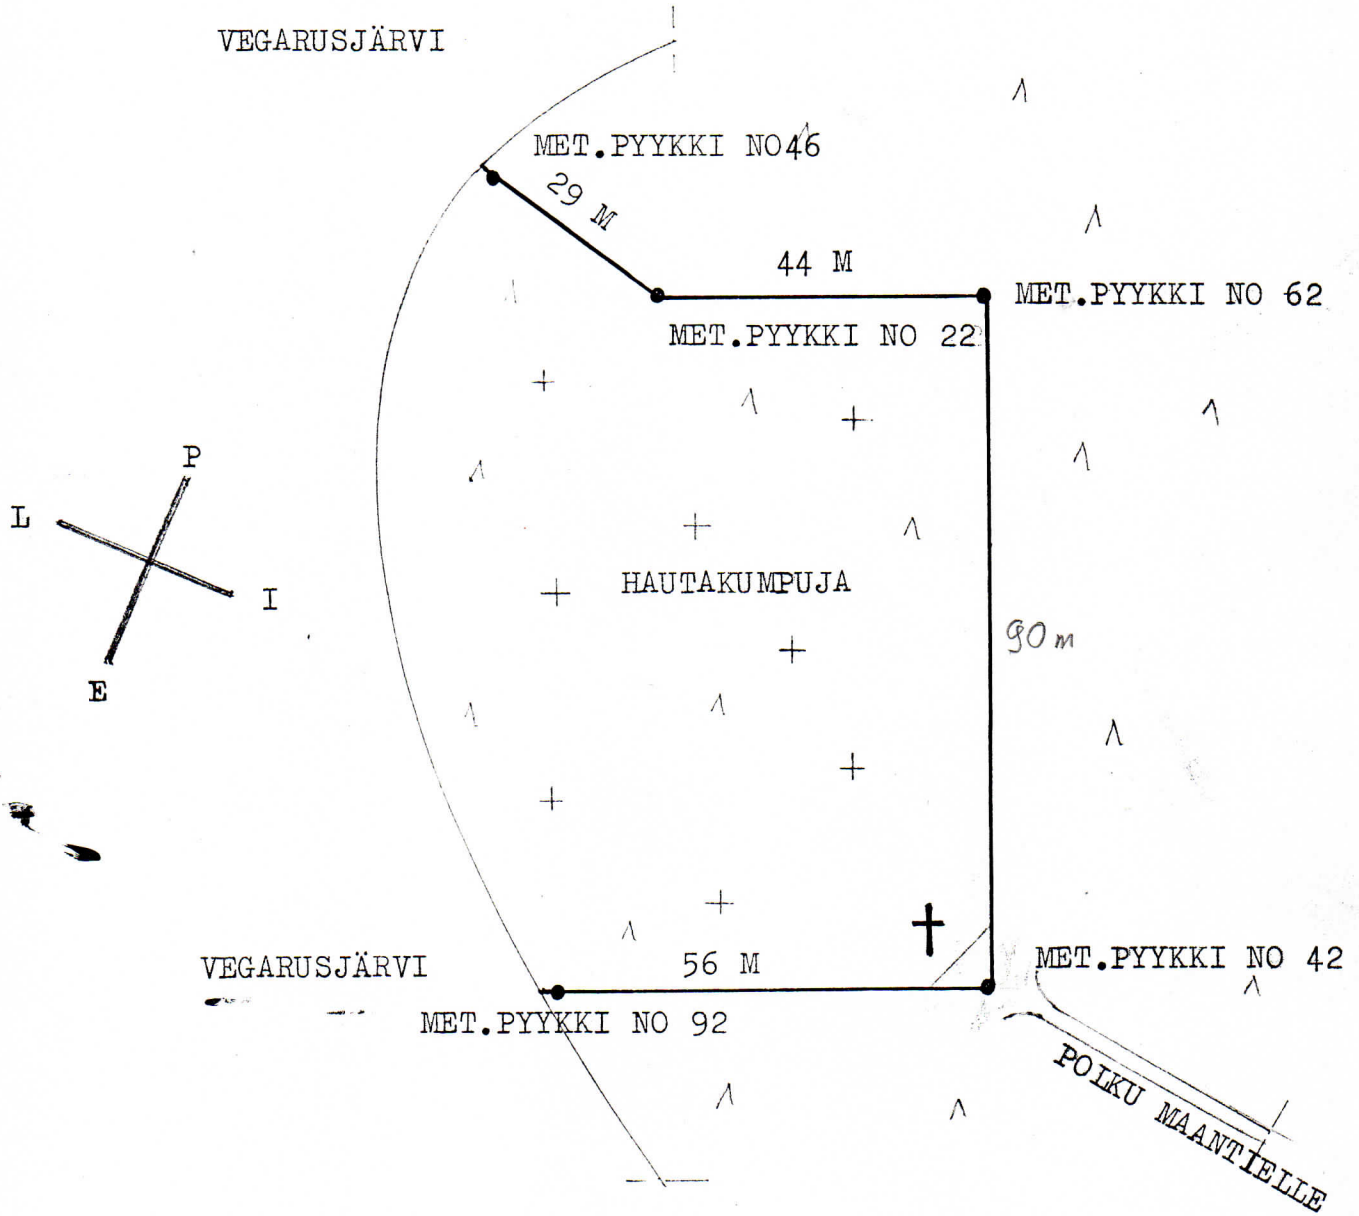

VEGARUKSEN KYLÄN UUSI HAUTAUSMAA

AIJUE AIDATTU Ø KUORITTU MÄNTY

ASEMAPIIRROS 1:1000

LIEKSASSA 5.11.1997

Eero Kainulainen

RKM EERO KAINULAINEN

VEGARUKSEN KYLÄN
VANHA HAUTAUSMAA

VEGARUSJÄRVI

VEGERUKSEN VANHA HAUTAUSMAA

62° 20'