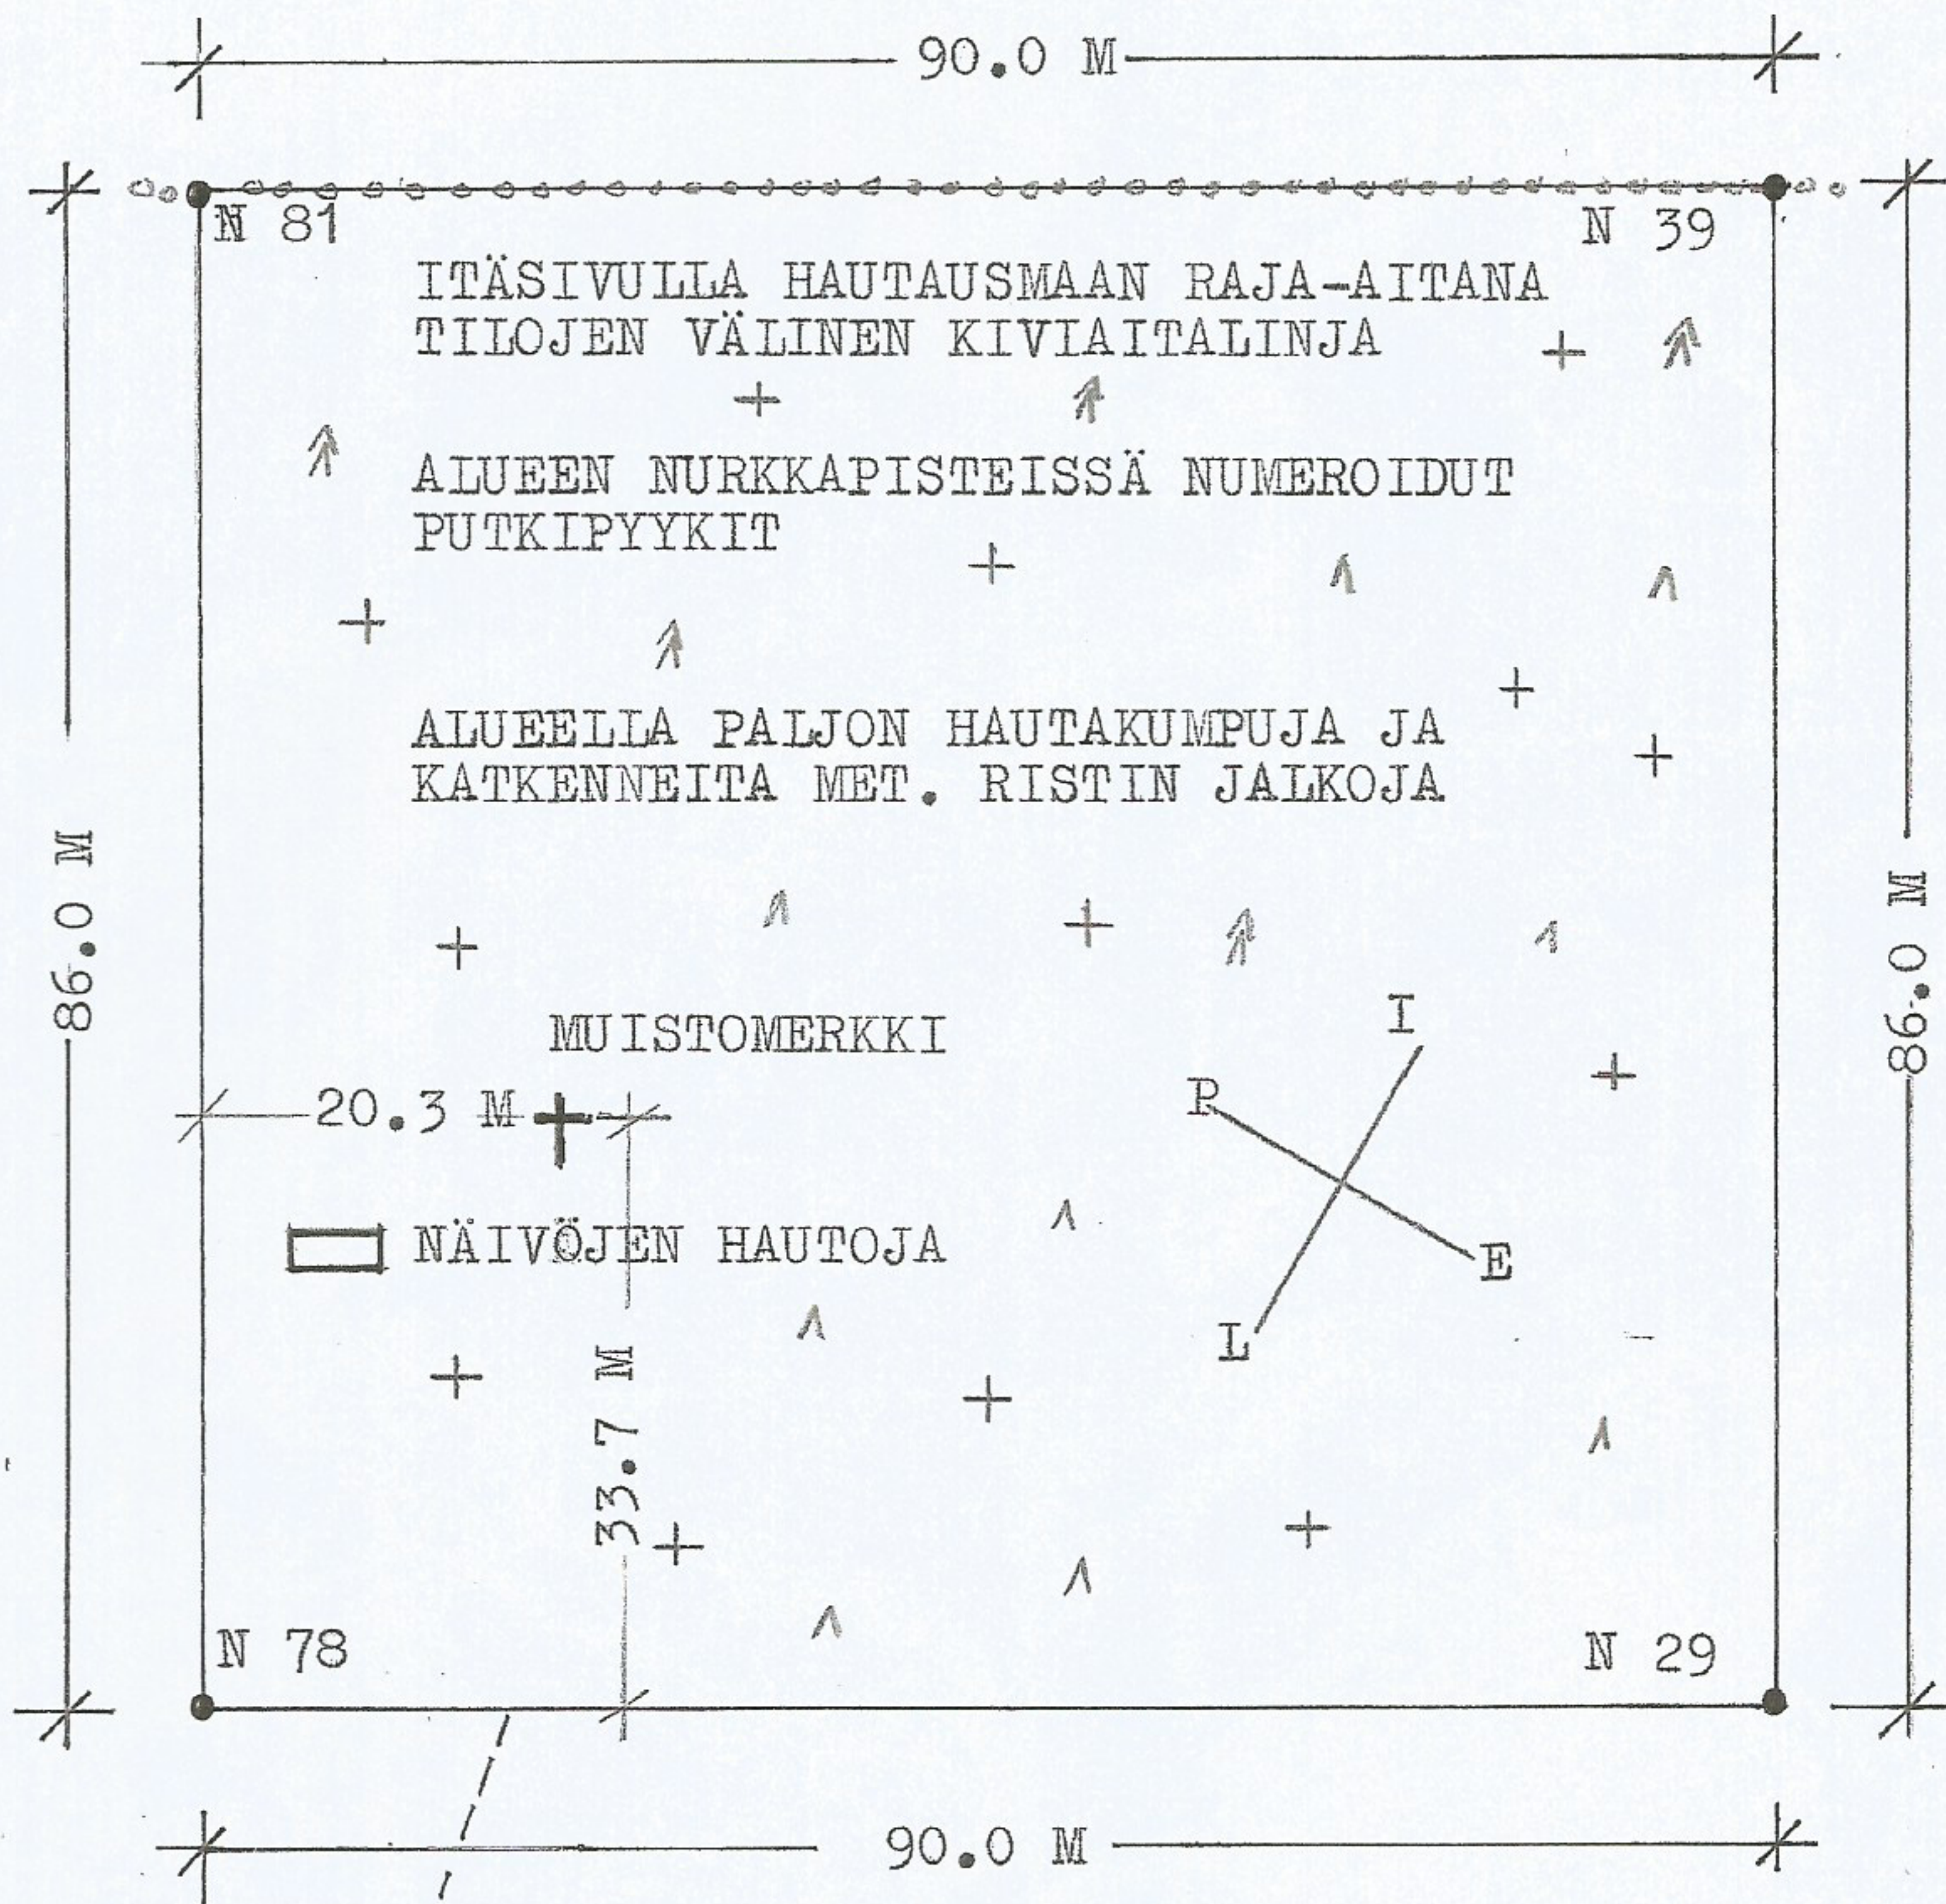

SALONKYLÄN HAUTAUSMAA

POLKU VANHALLE KYLÄTIEN POHJALLE N 115 M

HAUTAUSMAA-ALUEELLA MÄNTYVALTAINEN
VANKKA TUUKKIMETSÄ

ASEMAPIIRROS 1:750
LIEKSASSA 17.08.1998

Eero Kainulainen

RKM EERO KAINULAINEN