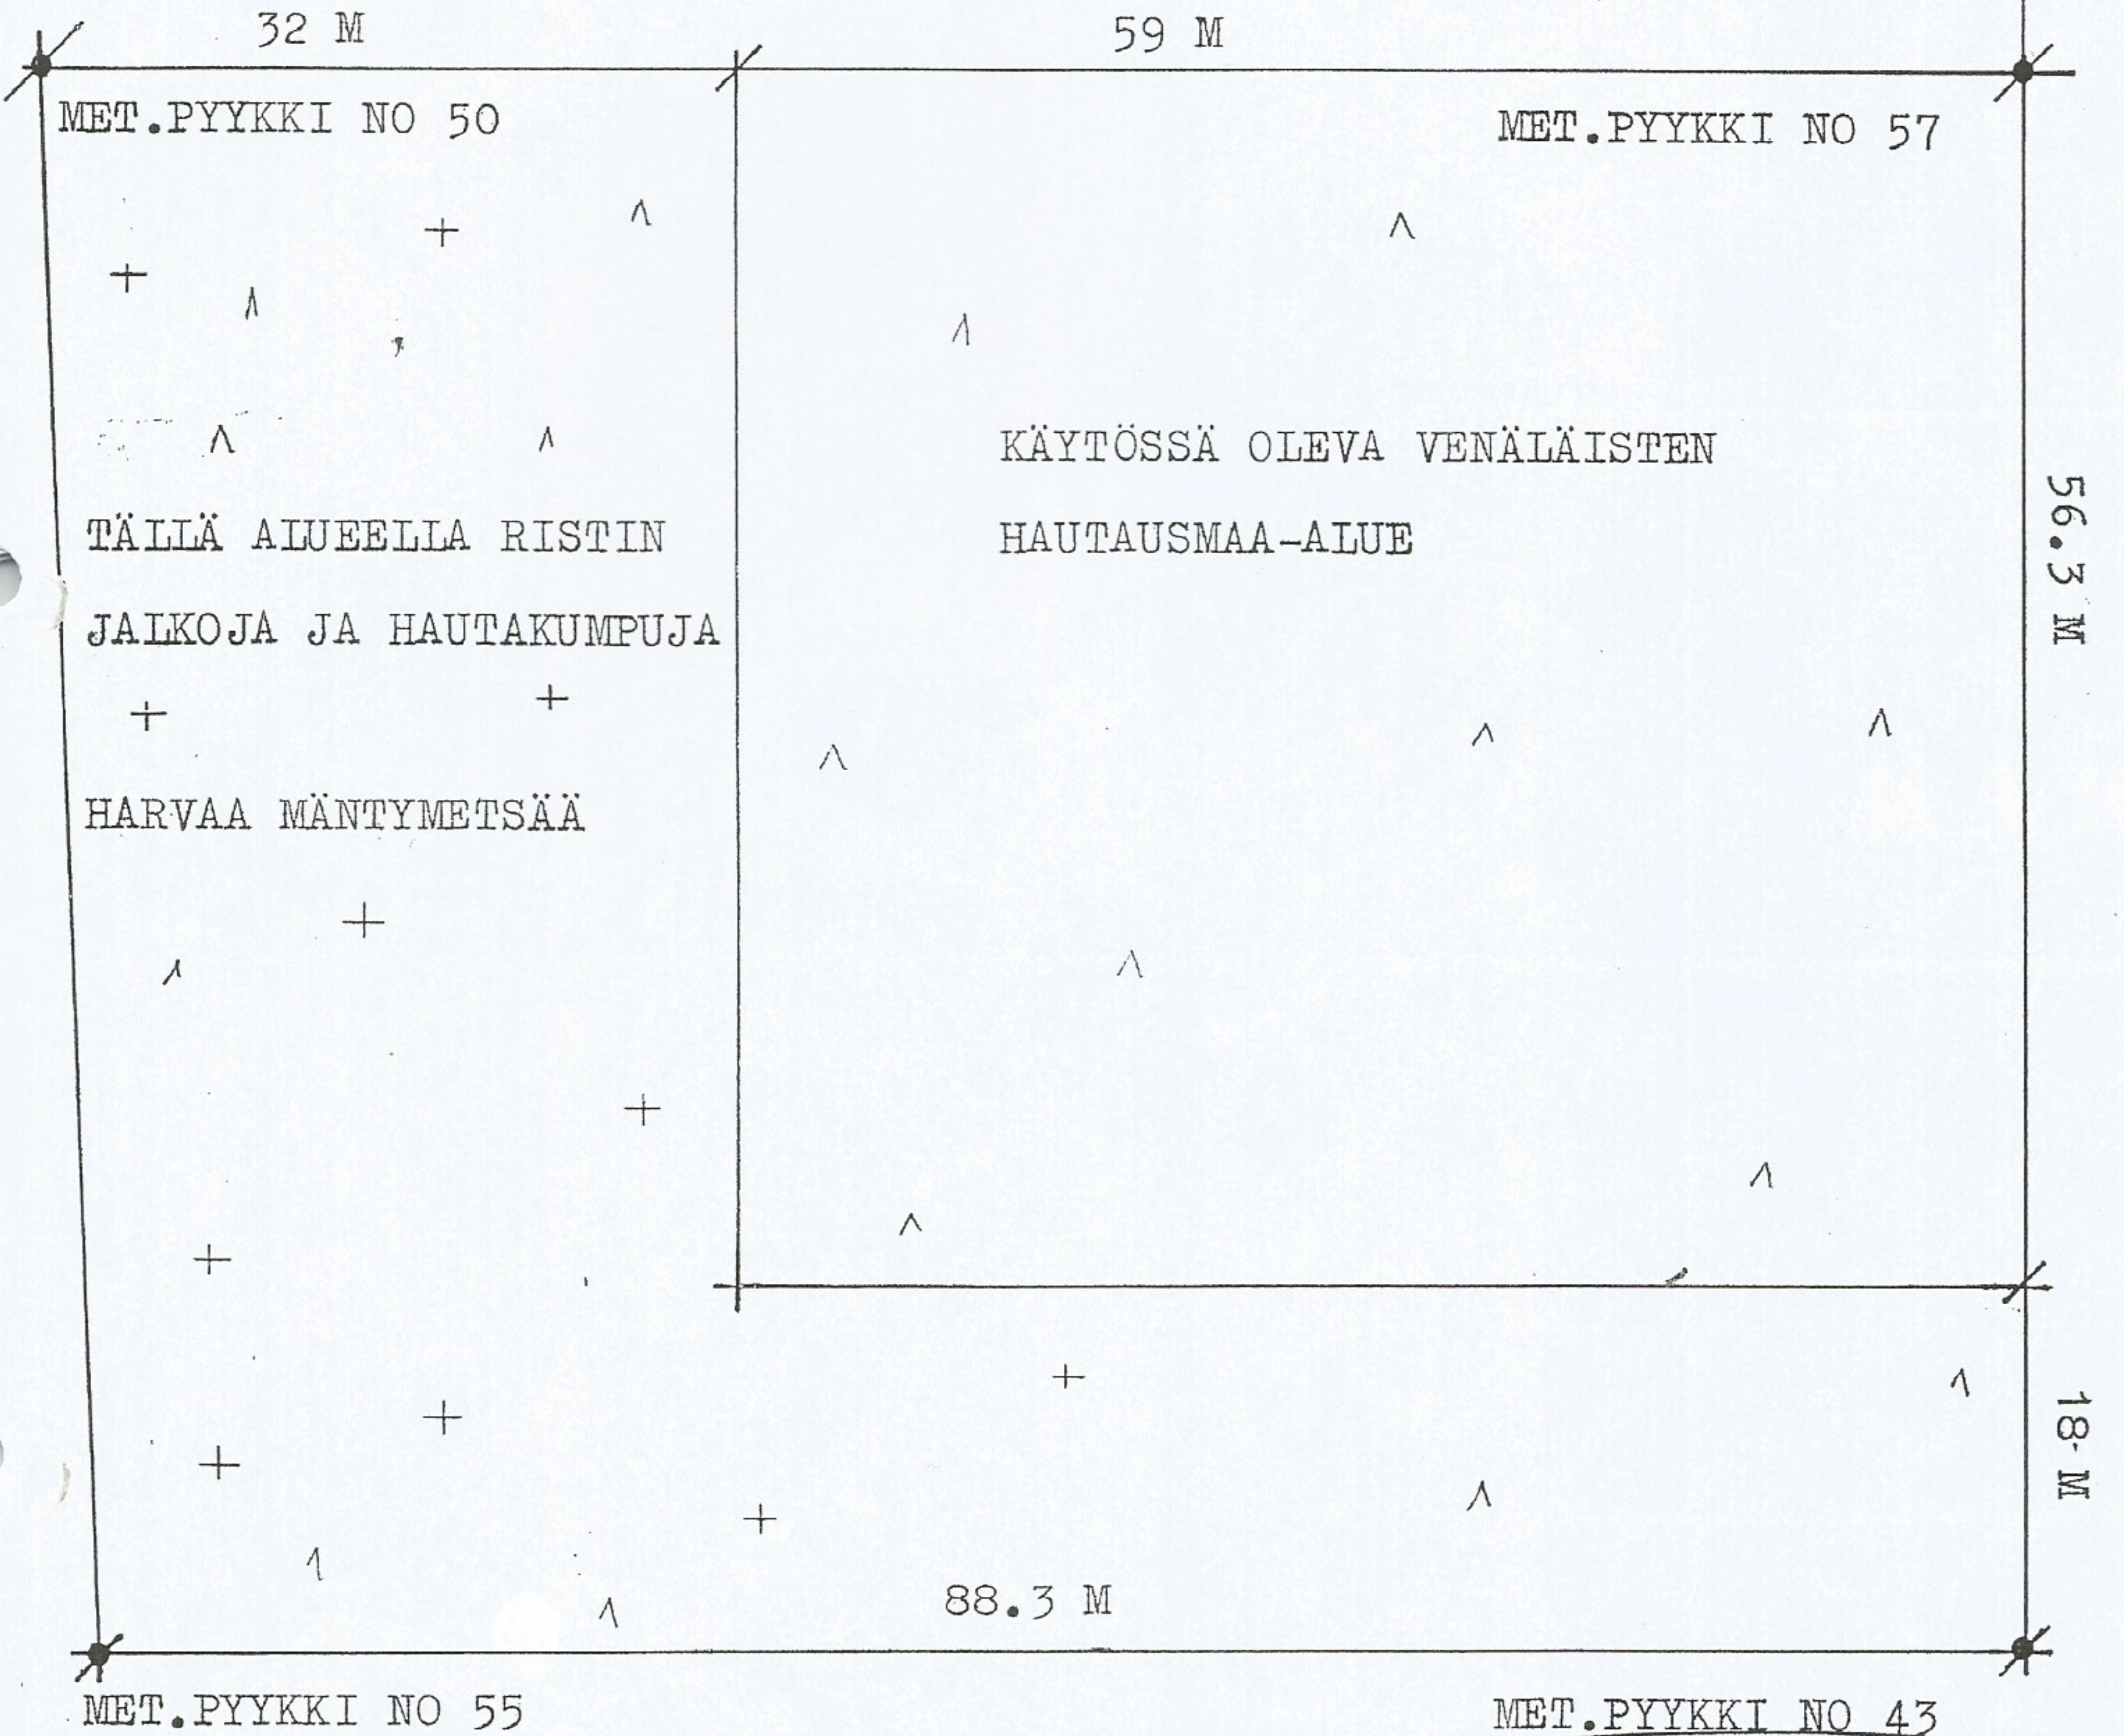

HAUTAVAARAN HAUTAUSMAA

ASEMAPIIRROS 1:500

LIEKSASSA 5.11.1997

*Eero Kainulainen*

RKM EERO KAINULAINEN