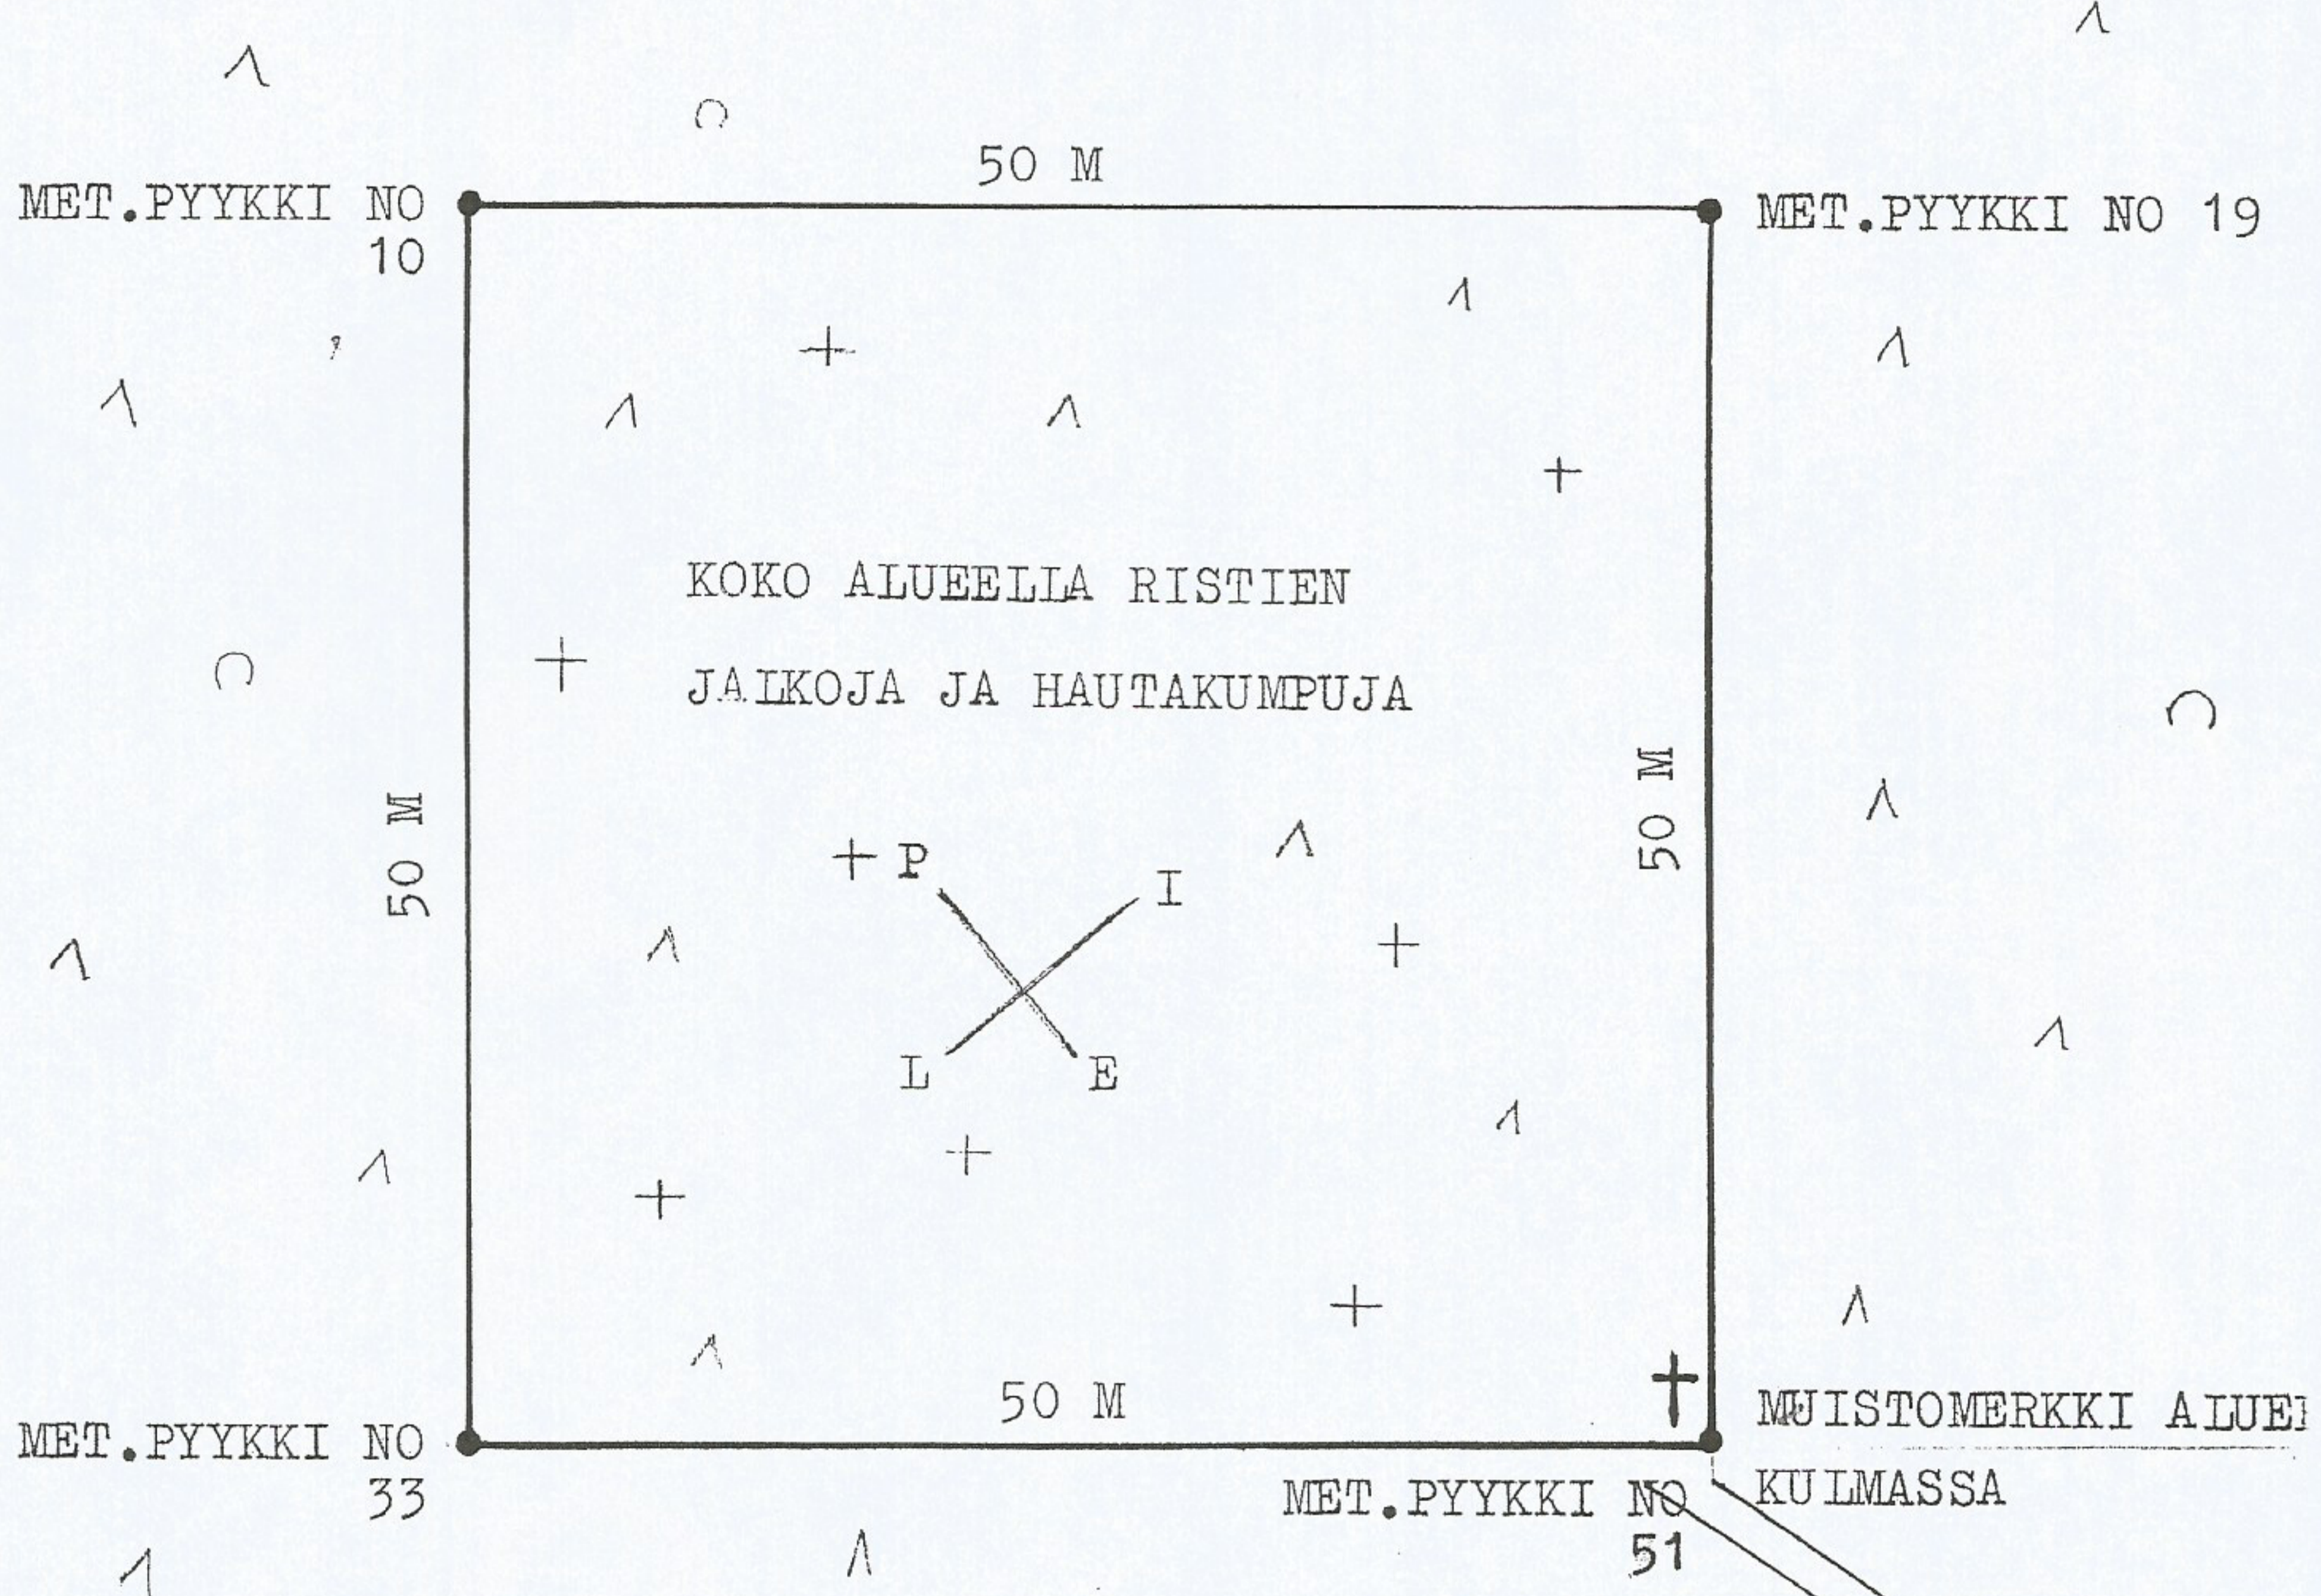

ANNANTEHTAAN ORTODOKSISEN SEURAKUNNAN  
KOTAJÄRVEN KYLÄN HAUTAUSMAA

HAUTAUSMAA-ALUE SI-  
JAITSEE SEKAMETSÄÄ  
KASVAVALLA ALUEELLA.  
MITÄÄN KIINTOPISTEITÄ  
EI LÄHISTÖLTÄ LÖYDY.

VANHALLE KYLÄTIELLE JOH-  
TAVA METSÄKONEIDEN AJOURA,  
JONKA PITUUS PUROSTA ALKAEN n 300 M

ASEMAPIIRROS 1:500  
LIEKSASSA 5.11.1997  
Eero Kainulainen  
RKM EERO KAINULAINEN