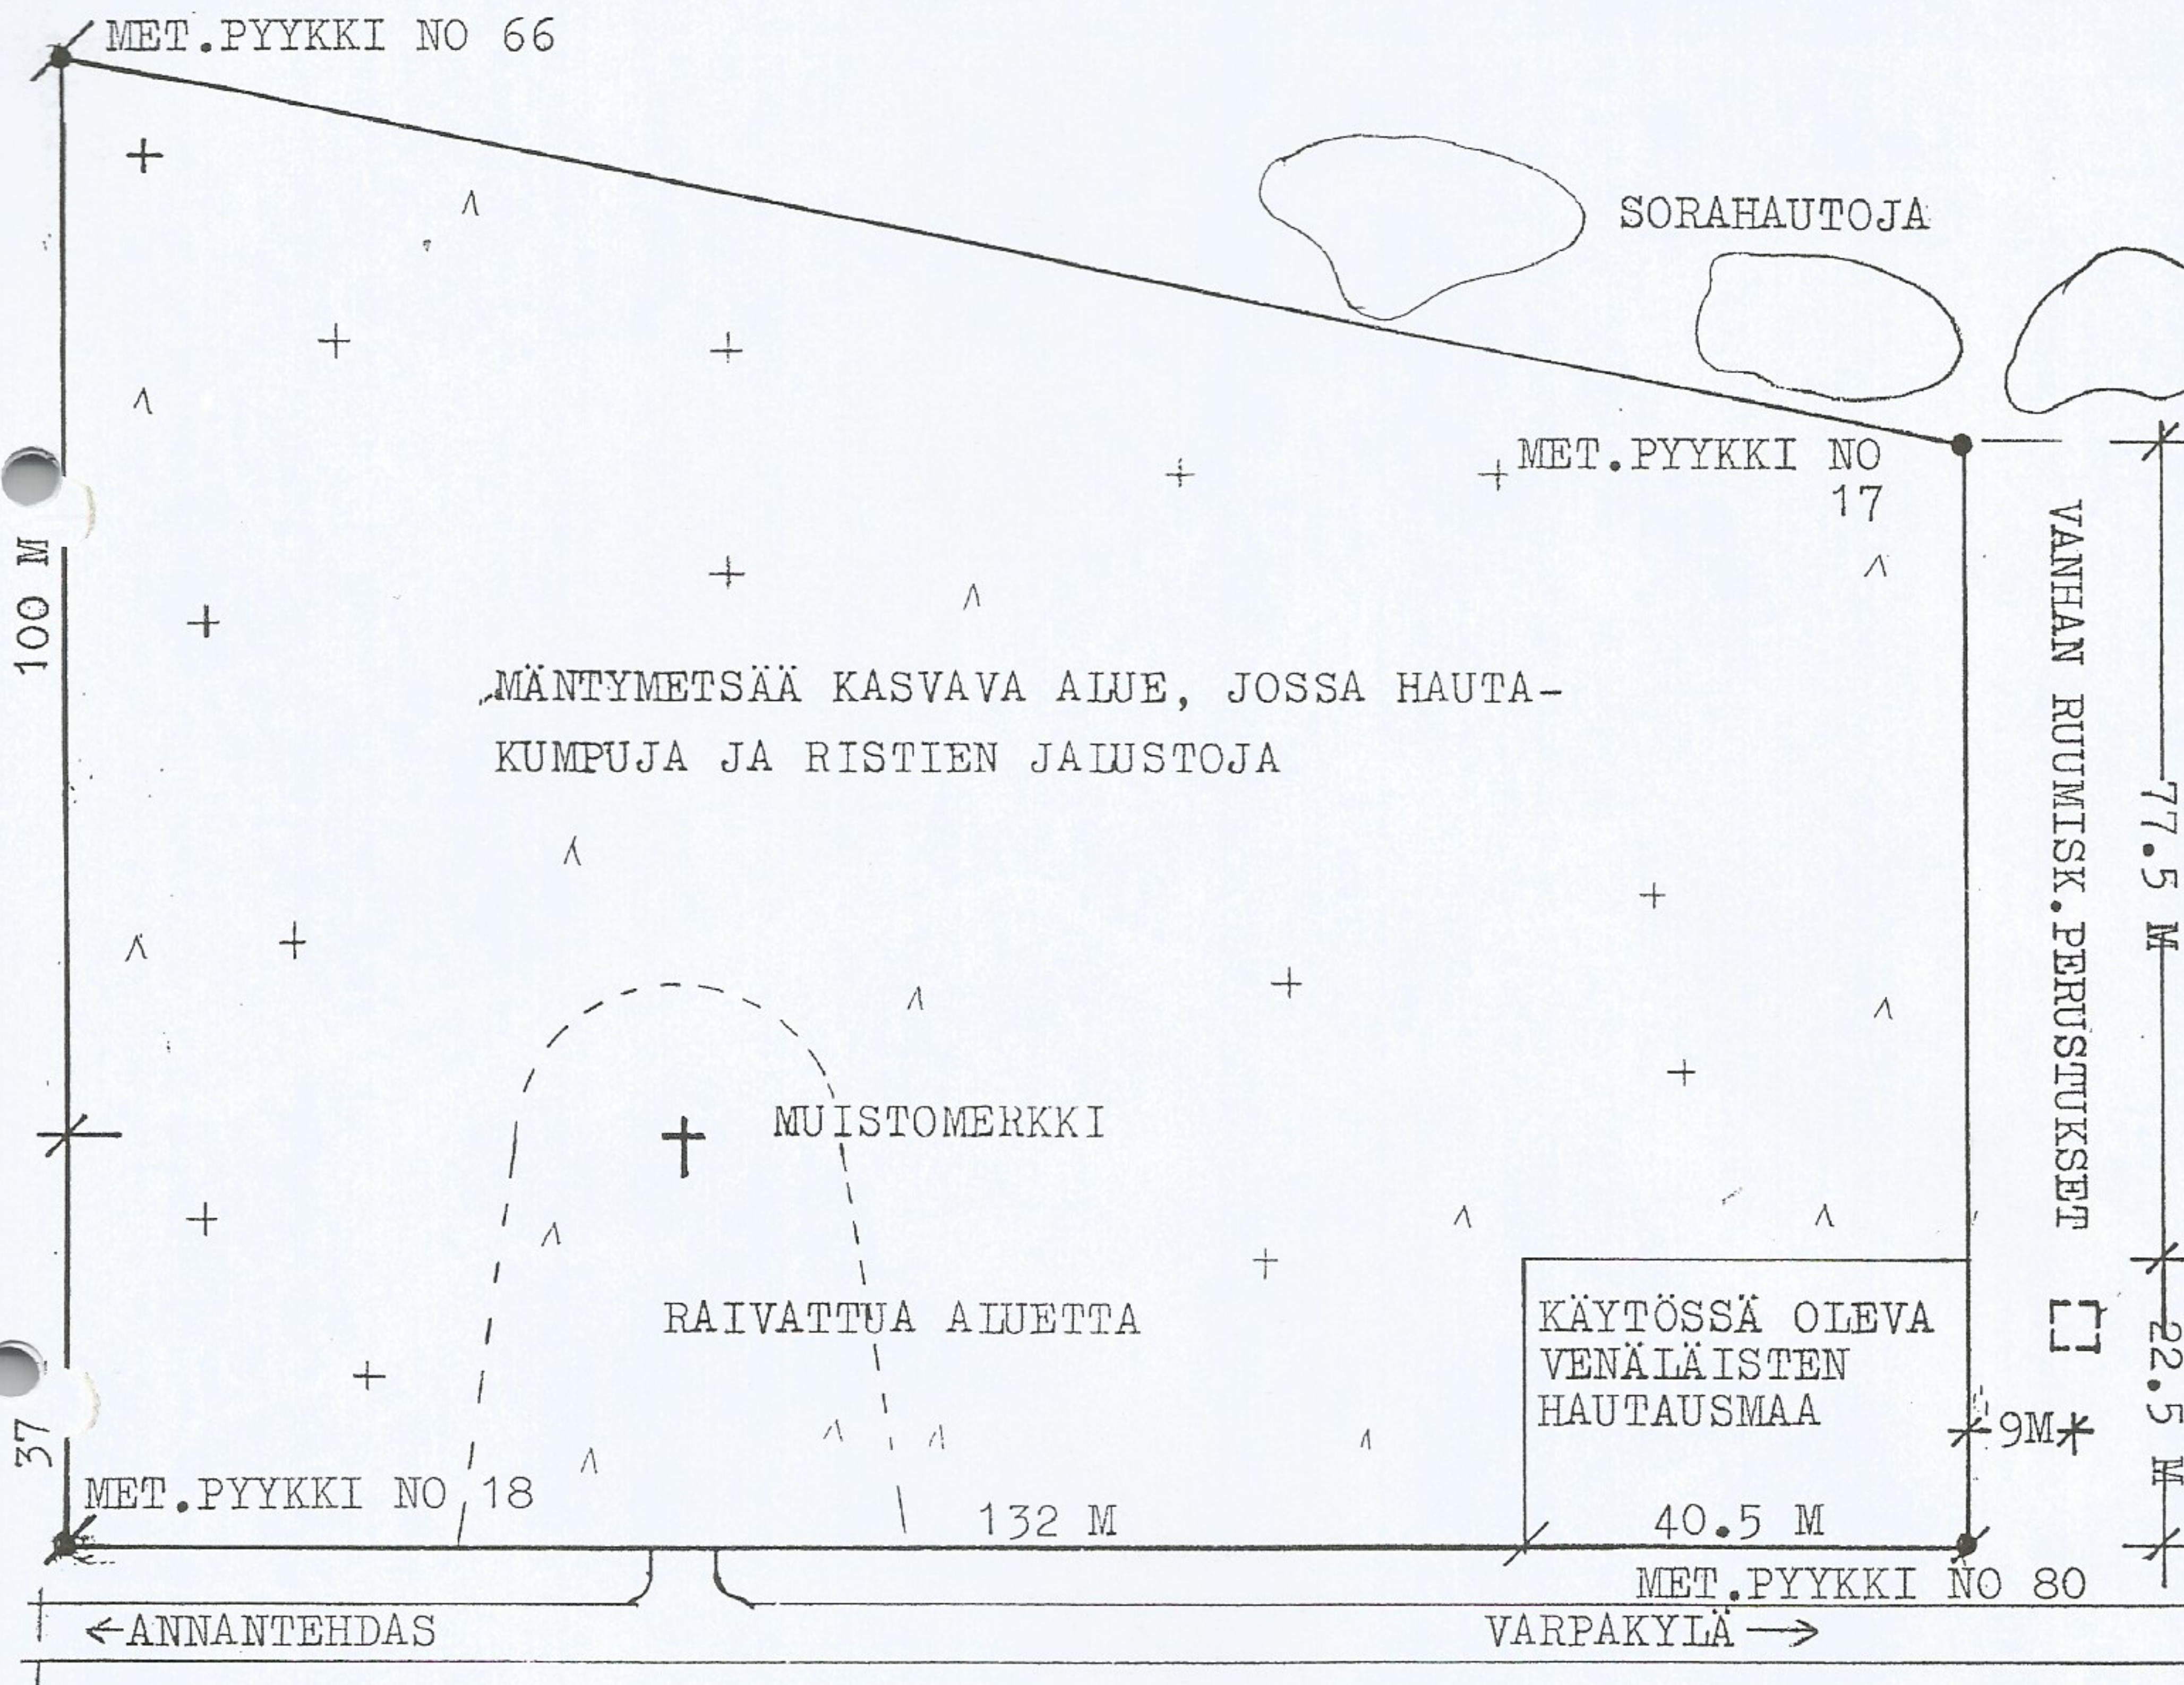

VARPAKYLÄN HAUTAUSMAA

ASEMPIIRROS 1:1000

LIEKSASSA 5.11.1997

*Eero Kainulainen*

RKM EERO KAINULAINEN