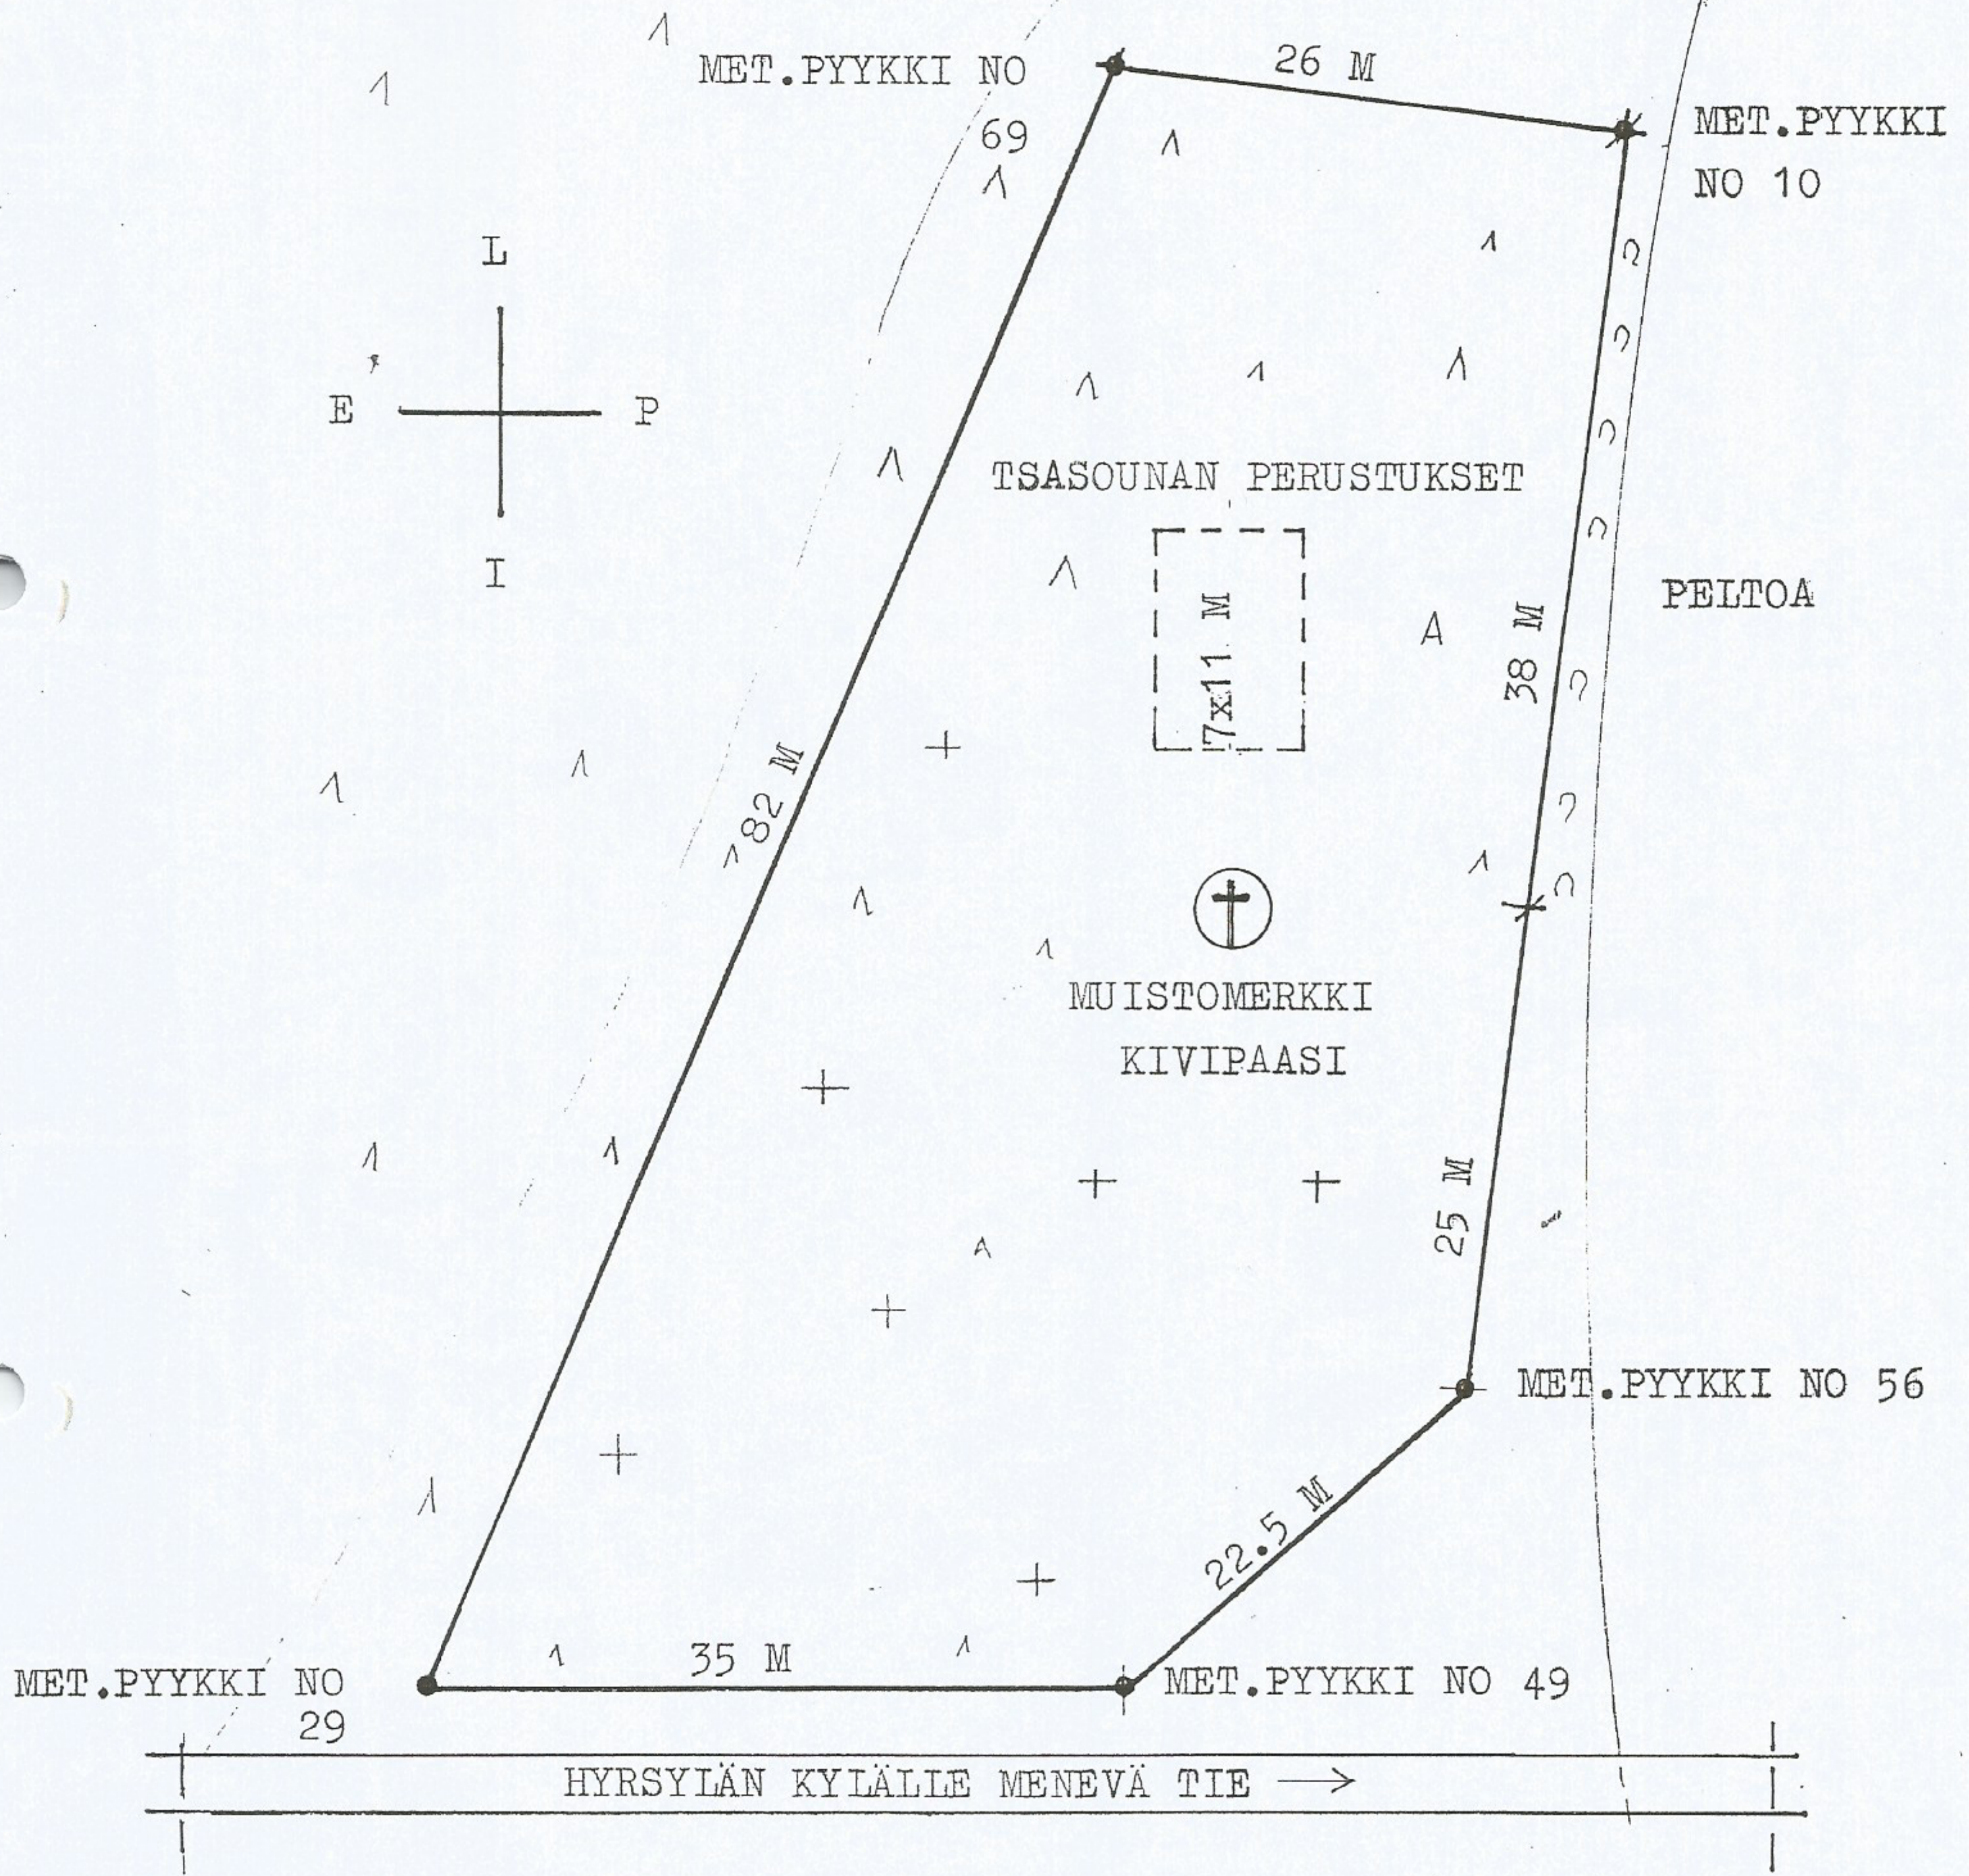

HYRSYLÄN HAUTAUSMAA
PIENEILLÄ MÄNTYMETSÄÄ KASVAVALLA KUMPAREELLA

ASEMAPIIRROS 1:500

LIEKSASSA 5.11.1997

Eero Kainulainen

RKM EERO KAINULAINEN